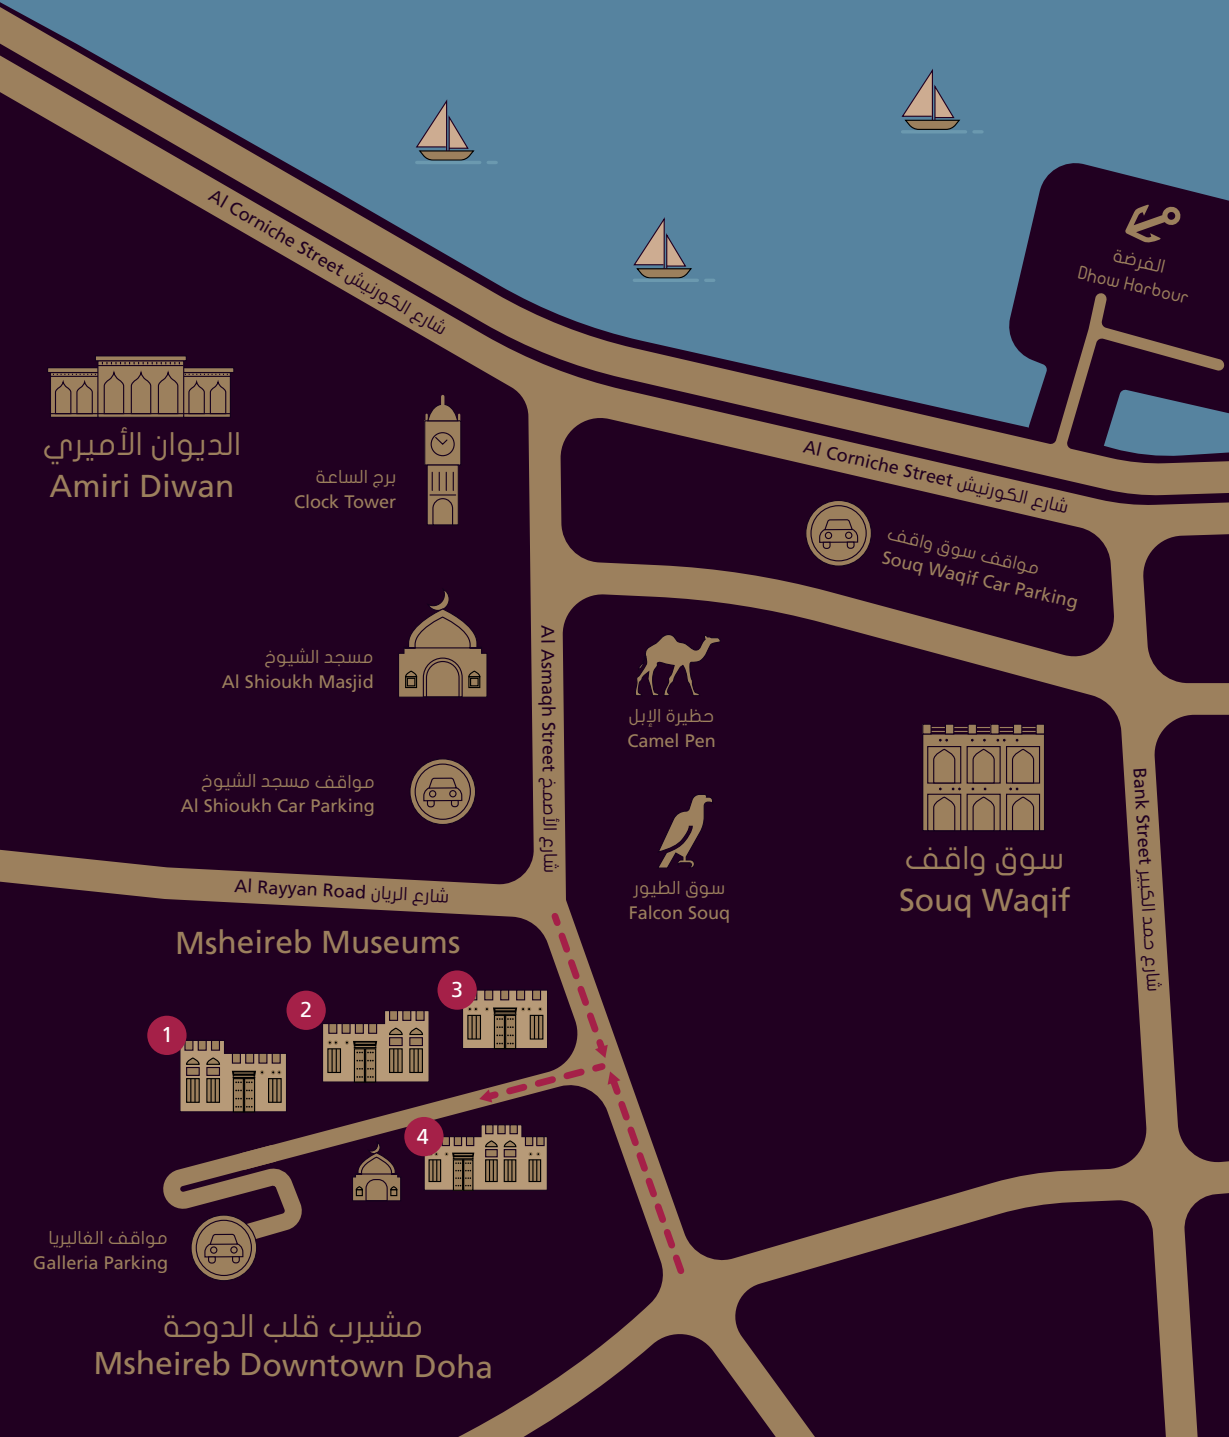

## متاحف مشيرب

### Msheireb Museums

- 1 بيت بن جلمود  
Bin Jelmoed House
- 2 بيت الشركة  
Company House
- 3 بيت الرضواني  
Radwani House
- 4 بيت محمد بن جاسم  
Mohammed Bin Jassim House

الديوان الأميري  
Amiri Diwan

مسجد الشيوخ  
Al Shioukh Masjid

مواقف مسجد الشيوخ  
Al Shioukh Car Parking

حظيرة الإبل  
Camel Pen

سوق الطيور  
Falcon Souq

سوق واقف  
Souq Waqif

Msheireb Museums

مواقف الغاليريا  
Galleria Parking

مشيرب قلب الدوحة  
Msheireb Downtown Doha